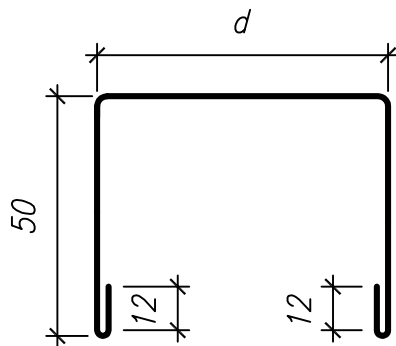

Parapeto užbaigimas OB-25

Pavadinimas	d (mm)	L (mm)
OB-25/40	40	2500
OB-25/50	50	
OB-25/60	60	
OB-25/80	80	
OB-25/100	100	
OB-25/120	120	

Plokštės užbaigimas OB-26

Pavadinimas	d (mm)	L (mm)
OB-25/40	40	2500
OB-25/50	50	
OB-25/60	60	
OB-25/80	80	
OB-25/100	100	
OB-25/120	120	

mv
SYSTEM

Brėž. Nr.:

M30/L

Brėžinio pavadinimas:

Lankstiniai:

1 - Parapeto užbaigimas OB-25

2 - Plokštės užbaigimas OB-26

3 -